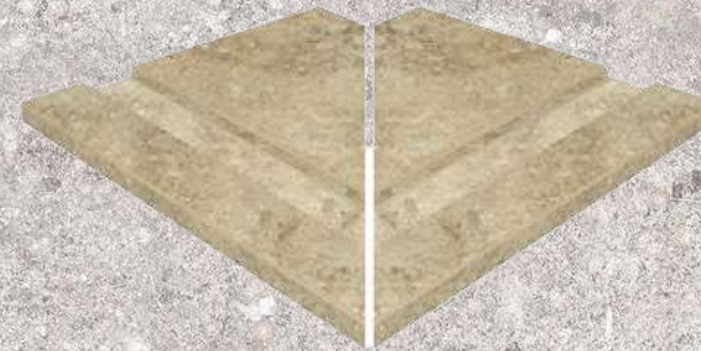

BORDE DESBORDANTE 60
OVERFLOWING EDGE 60