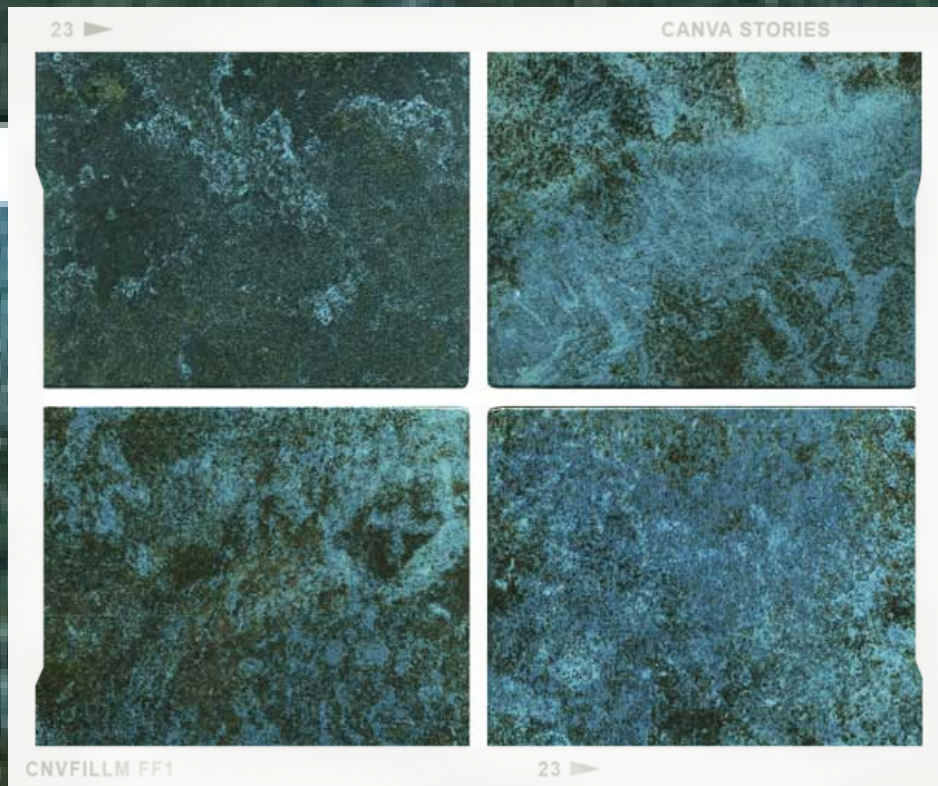

OCEAN GREEN RIVER