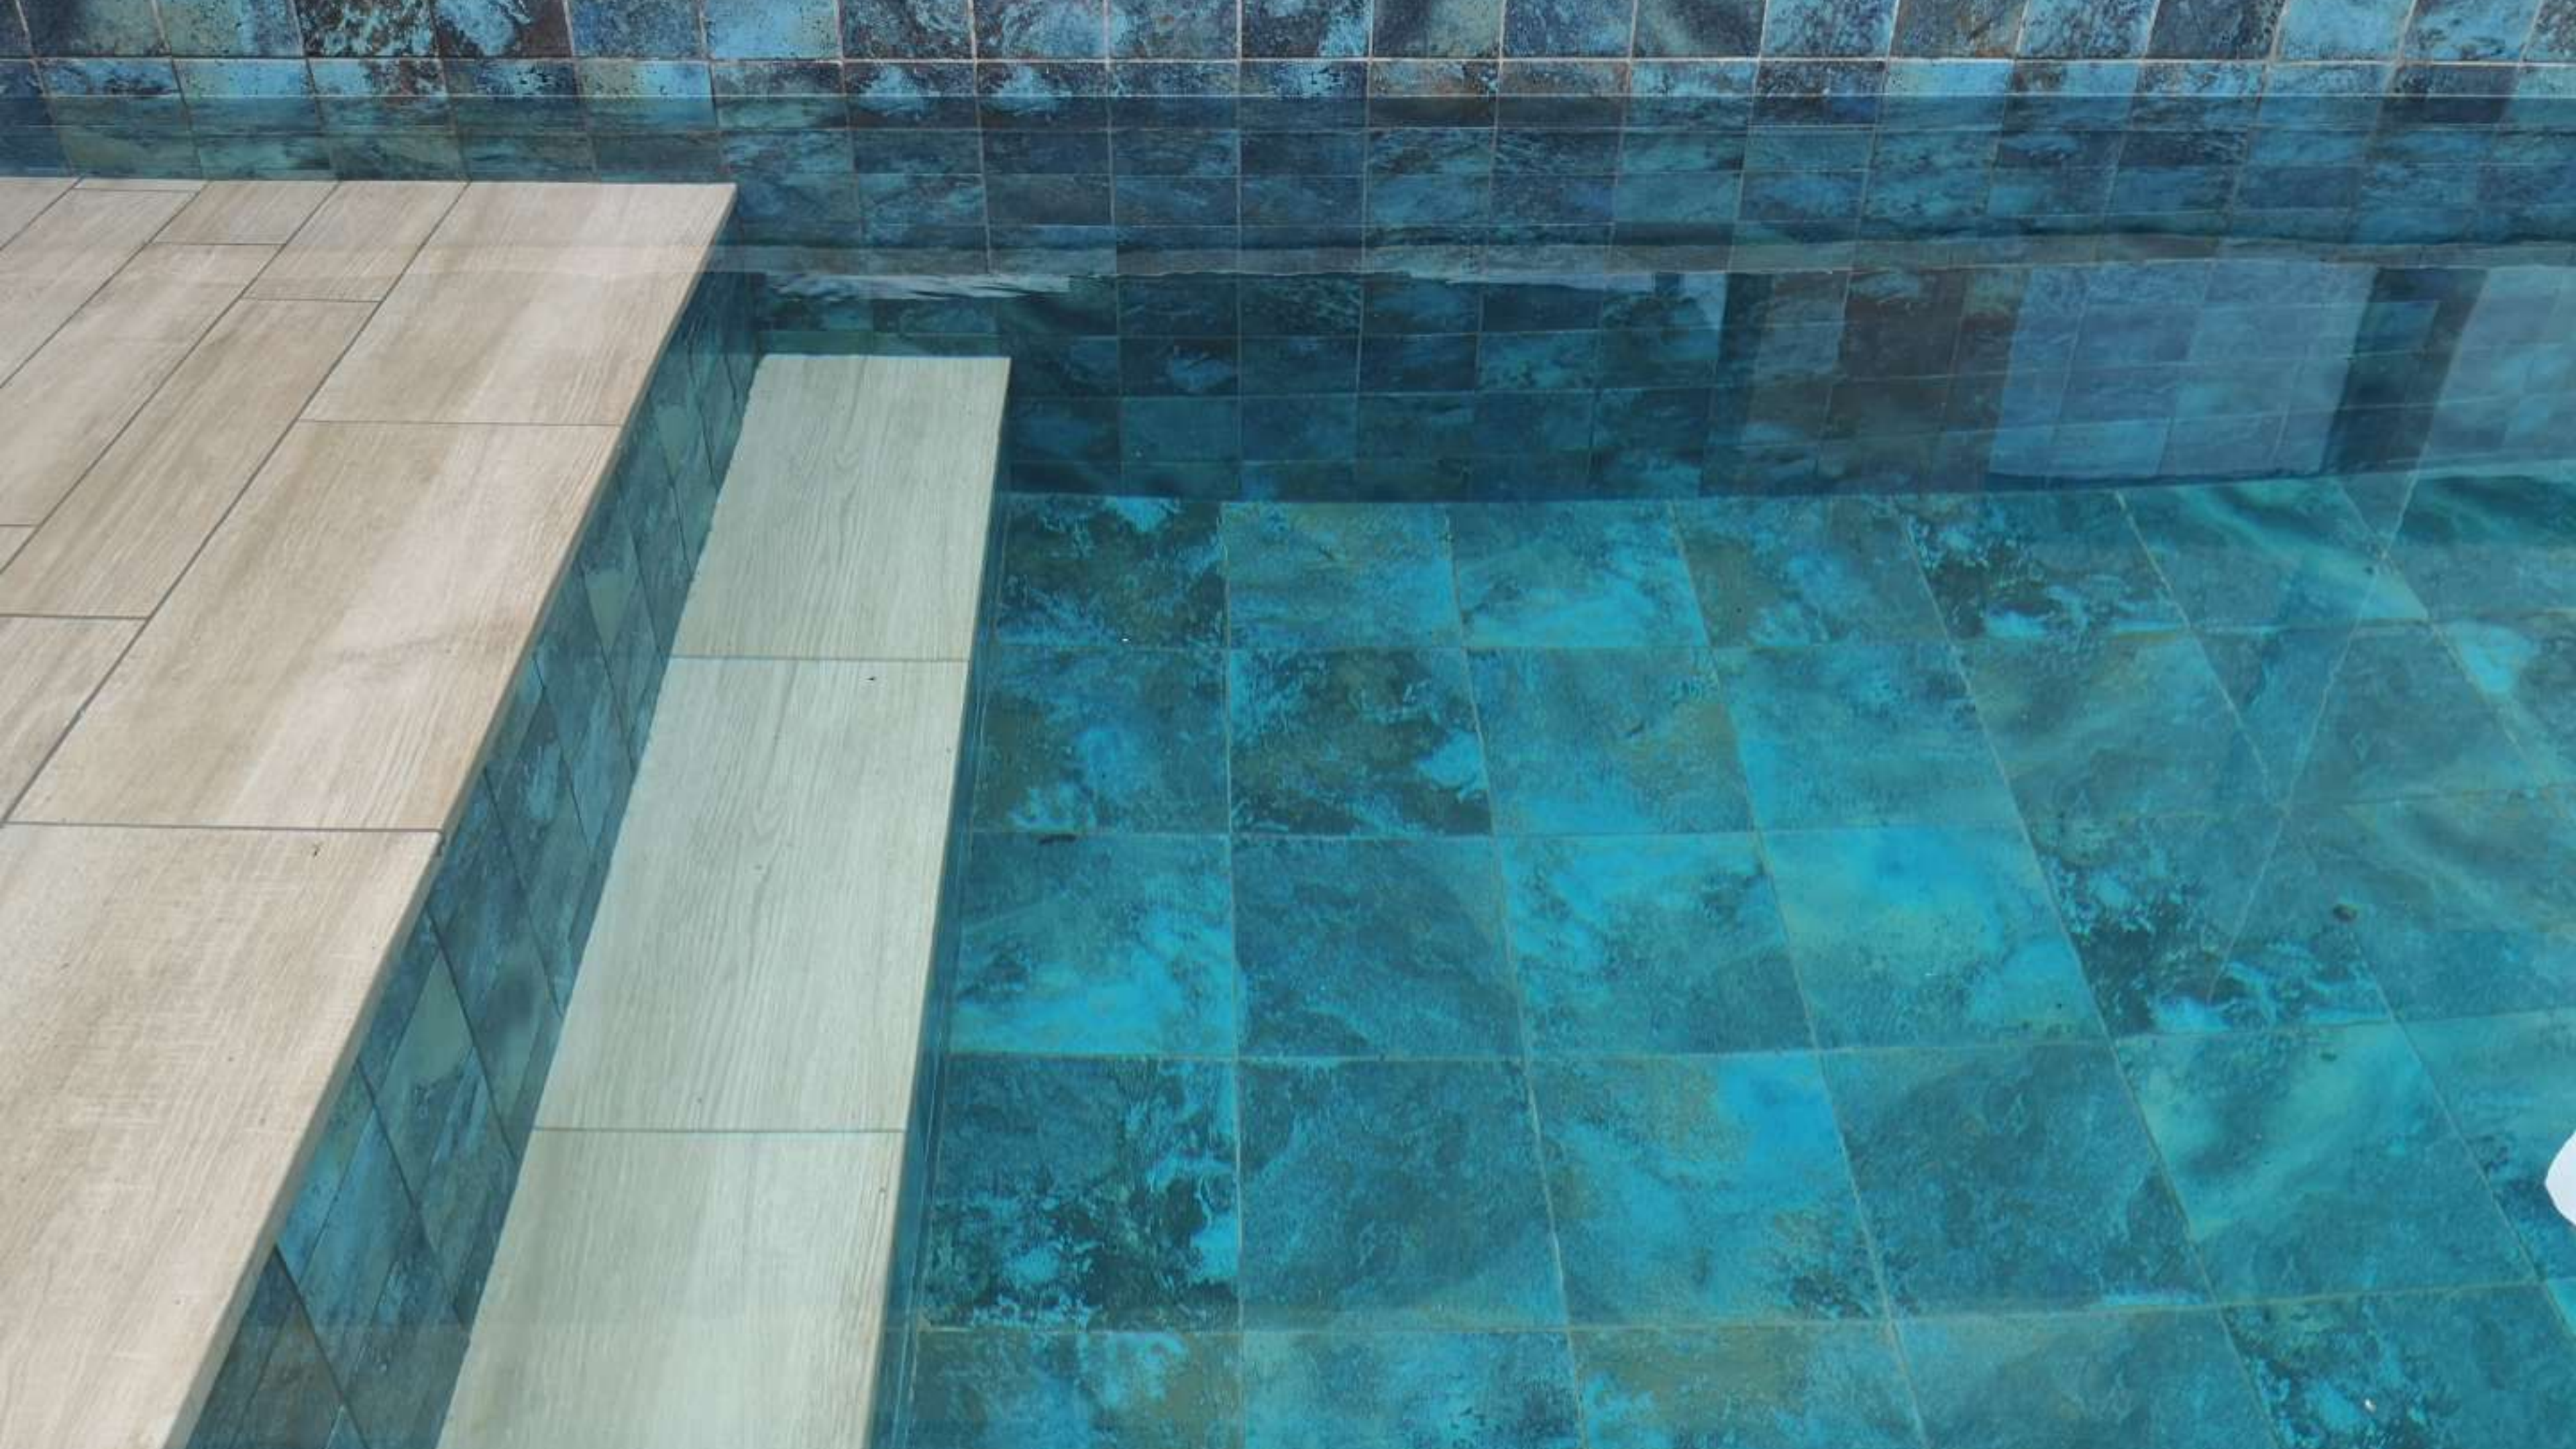

SUELOS DE CERÁMICA

SERIE OCEAN

GRES ARAGÓN
SOLUTIONS FOR LIVING

GRES ARAGÓN

SOLUTIONS FOR LIVING

SERIE OCEAN

GRES ARAGÓN
SOLUTIONS FOR LIVING

FORMATO BASES

PIEZAS ESPECIALES

CANTO ROMO

ÁNGULO EXTERIOR

ESQUINA EXTERIOR

ESCOCIA

ESQUINA INTERIOR

**CONSULTAR SET COMPLETO DE PIEZAS
ESPECIALES EN EL CATÁLOGO**

OCEAN BLUE BALI

OCEAN CORAL BAY

OCEAN GREEN RIVER

OCEAN PEARL

GRES ARAGÓN
SOLUTIONS FOR LIVING