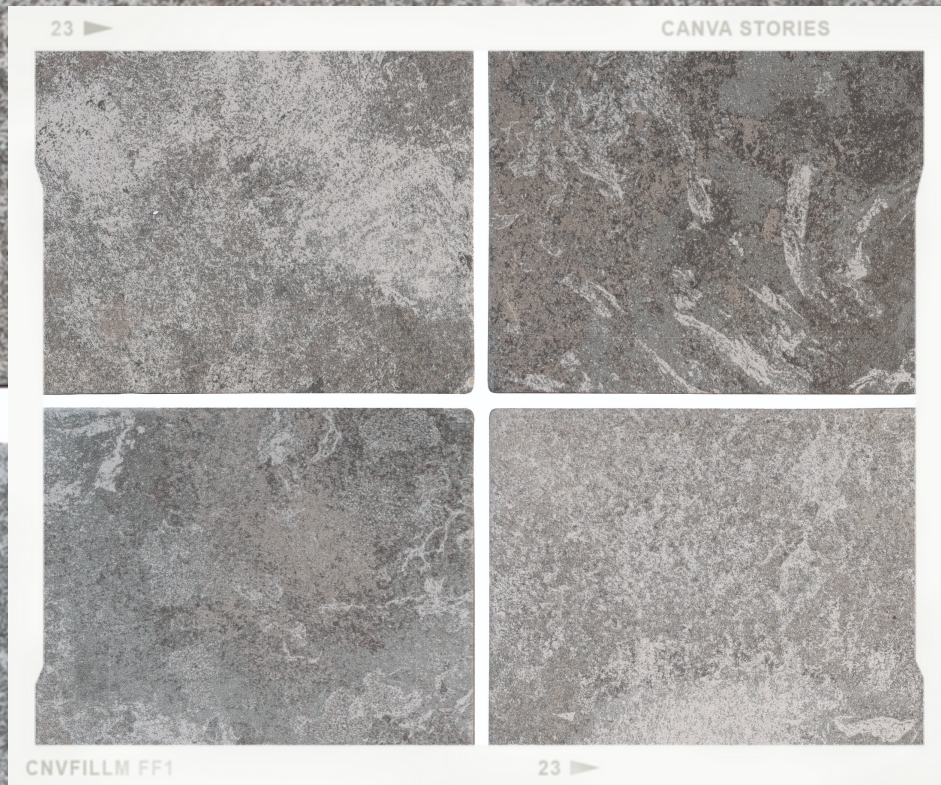

OCEAN PEARL