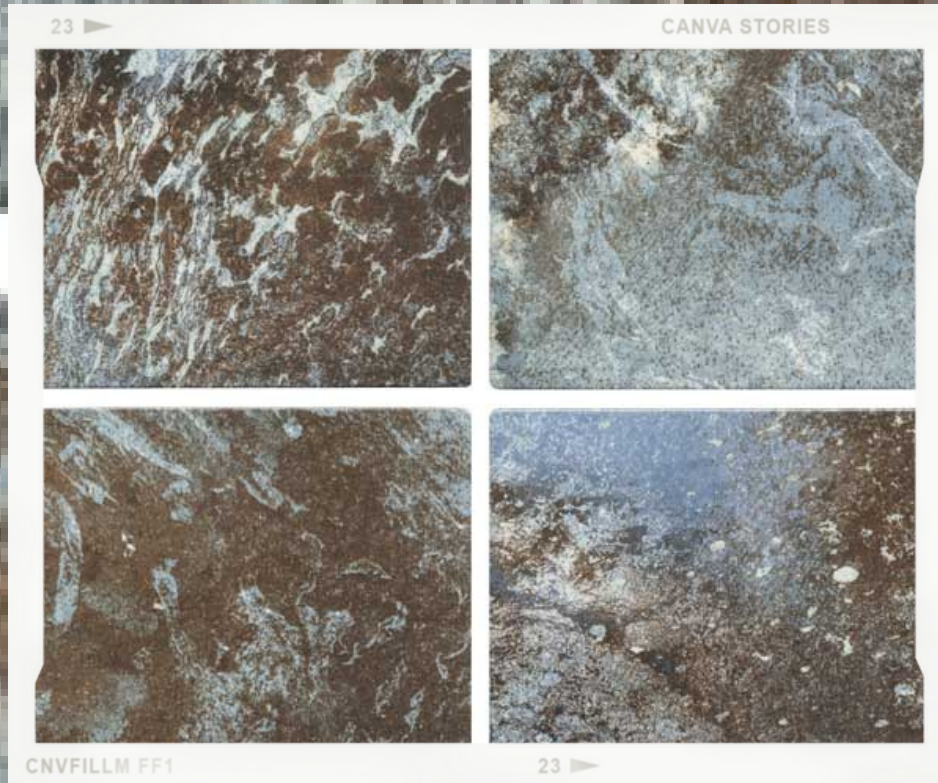

PIEZAS ESPECIALES

CANTO ROMO

ÁNGULO EXTERIOR

ESQUINA EXTERIOR

ESCOCIA

ESQUINA INTERIOR

**CONSULTAR SET COMPLETO DE PIEZAS
ESPECIALES EN EL CATÁLOGO**

OCEAN BLUE BALI

OCEAN CORAL BAY

OCEAN GREEN RIVER

OCEAN PEARL

GRES ARAGÓN
SOLUTIONS FOR LIVING