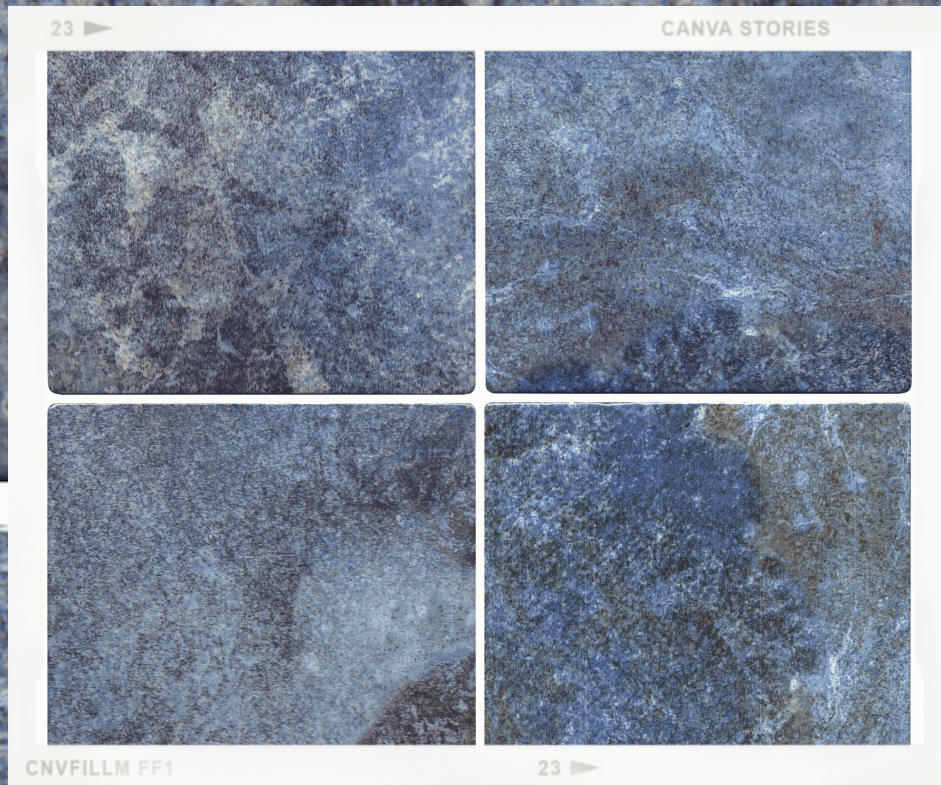

PIEZAS ESPECIALES

CANTO ROMO

ÁNGULO EXTERIOR

ESQUINA EXTERIOR

ESCOCIA

ESQUINA INTERIOR

**CONSULTAR SET COMPLETO DE PIEZAS
ESPECIALES EN EL CATÁLOGO**

OCEAN BLUE BALI

OCEAN CORAL BAY

OCEAN GREEN RIVER

OCEAN PEARL

GRES ARAGÓN
SOLUTIONS FOR LIVING