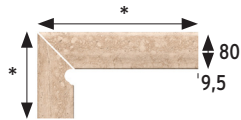

Zanquín redondeado izda. Rounded string left side