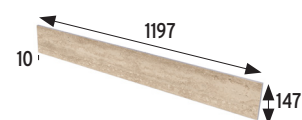

Tabica 15x120 Riser 15x120

1197x147x10,4 mm

Liso - Smooth	
Carrara Blanco	Cod. 906262 PZ223
Tibet Blanco	Cod. 904935 PZ223
Travertino Beige	Cod. 906258 PZ223
Pulpis	Cod. 906370 PZ223