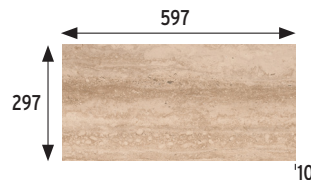

Marble

Porcelánicos
Porcelain tiles

Los colores son indicativos. Colors are just indicative.

BASE 30x60 11.8x23.6" • TILE 30x60 11.8x23.6"
297x597x10 mm 11.7x23.5x0.4 "

Antideslizante · Anti slip

Carrara Blanco Cod. **905537** MC479
Tibet Blanco Cod. **904919** MC479
Travertino Beige Cod. **905538** MC479
Pulpis Cod. **906367** MC479

BASE 60x120 23.6x47.2" • TILE 60x120 23.6x47.2"
597x1197x10 mm 23.5x47.1x0.4 "

Rectificada · Rectified

Antideslizante · Anti slip

Carrara Blanco Cod. **906271** MC567
Tibet Blanco Cod. **906201** MC567
Travertino Beige Cod. **906275** MC567
Pulpis Cod. **906369** MC567

Liso · Smooth

Carrara Blanco Cod. **906272** MC567
Tibet Blanco Cod. **906195** MC567
Travertino Beige Cod. **906276** MC567
Pulpis Cod. **906368** MC567

Datos de embalaje/ Packing list p. 97