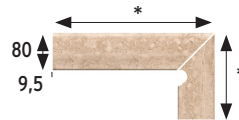

Zanquín redondeado dcha. Rounded string right side