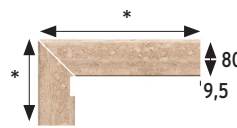

Zanquín recto izda. Straight string left side

Liso - Smooth	
Carrara Blanco	Cod. 905807 JG245
Tibet Blanco	Cod. 906049 JG245
Travertino Beige	Cod. 905812 JG245
Pulpis	Cod. 906377 JG245