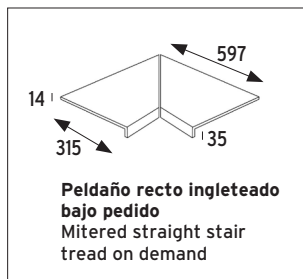

Tapa peldaño recta Straight step cover

315x35 mm

Carrara Blanco	Cod. 905563 PZ195
Tibet Blanco	Cod. 905300 PZ195
Travertino Beige	Cod. 905564 PZ195
Pulpis	Cod. 906374 PZ195

Zanquín recto izda. Straight string left side

Liso - Smooth	
Carrara Blanco	Cod. 905807 JG245
Tibet Blanco	Cod. 906049 JG245
Travertino Beige	Cod. 905812 JG245
Pulpis	Cod. 906377 JG245

Zanquín recto dcha. Straight string right side

Liso - Smooth	
Carrara Blanco	Cod. 905808 JG245
Tibet Blanco	Cod. 906053 JG245
Travertino Beige	Cod. 905813 JG245
Pulpis	Cod. 906378 JG245

* Las piezas se servirán con una longitud aproximada de 393 mm para ajustar a la medida deseada en obra.
The pieces will be served with an approximate length of 393 mm to adjust to the desired size on the construction place.

Piezas especiales Special pieces

Rodapié 40 Skirting board 40

397x80x10 mm

Liso - Smooth	
Carrara Blanco	Cod. 905806 ML230
Tibet Blanco	Cod. 906037 ML230
Travertino Beige	Cod. 905811 ML230
Pulpis	Cod. 906379 ML230