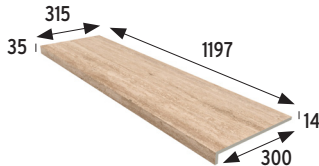

Marble

Porcelánicos
Porcelain tiles

Piezas especiales Special pieces

Escaleras canto recto Straight edge steps

Peldaño recto 120 Straight stair-tread 120

1197x315x14 mm

Antideslizante - Anti slip	
Carrara Blanco	Cod. 970178 PZ724
Tibet Blanco	Cod. 970127 PZ724
Travertino Beige	Cod. 970179 PZ724
Pulpis	Cod. 970656 PZ724
Liso - Smooth	
Carrara Blanco	Cod. 970670 PZ724
Tibet Blanco	Cod. 970666 PZ724
Travertino Beige	Cod. 970671 PZ724
Pulpis	Cod. 970655 PZ724