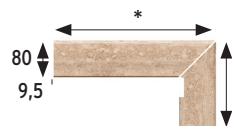

Zanquín recto dcha. Straight string right side

Liso - Smooth	
Carrara Blanco	Cod. 905808 JG245
Tibet Blanco	Cod. 906053 JG245
Travertino Beige	Cod. 905813 JG245
Pulpis	Cod. 906378 JG245

* Las piezas se servirán con una longitud aproximada de 393 mm para ajustar a la medida deseada en obra.
The pieces will be served with an approximate length of 393 mm to adjust to the desired size on the construction place.