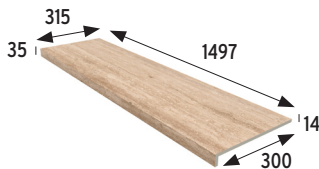

Peldaño recto 150 Straight stair-tread 150

1497x315x14 mm

Antideslizante - Anti slip	
Carrara Blanco	Cod. 970225 PZ750
Tibet Blanco	Cod. 970397 PZ750
Travertino Beige	Cod. 970224 PZ750
Pulpis	Cod. 970657 PZ750

Peldaño recto 180* Straight stair-tread 180

* Disponible bajo pedido. / Available on demand.