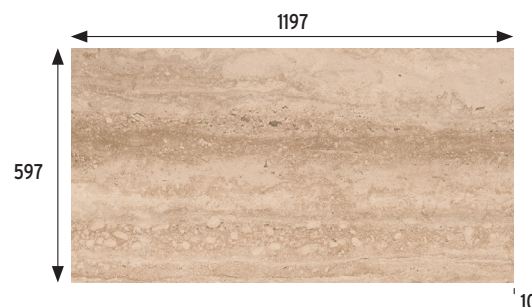

Datos de embalaje/ Packing list p. 97