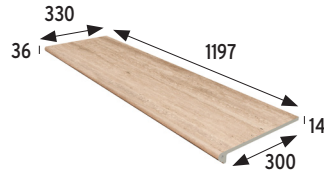

TRAVERTINO
BEIGE

PULPIS

Piezas especiales Special pieces Escaleras canto redondeado Rounded edge steps

Peldaño redondeado 120 Rounded stair-tread 120

1197x330x14 mm

Liso - Smooth

Carrara Blanco Cod. **970180** PZ724
Tibet Blanco Cod. **970171** PZ724
Travertino Beige Cod. **970181** PZ724
Pulpis Cod. **970654** PZ724