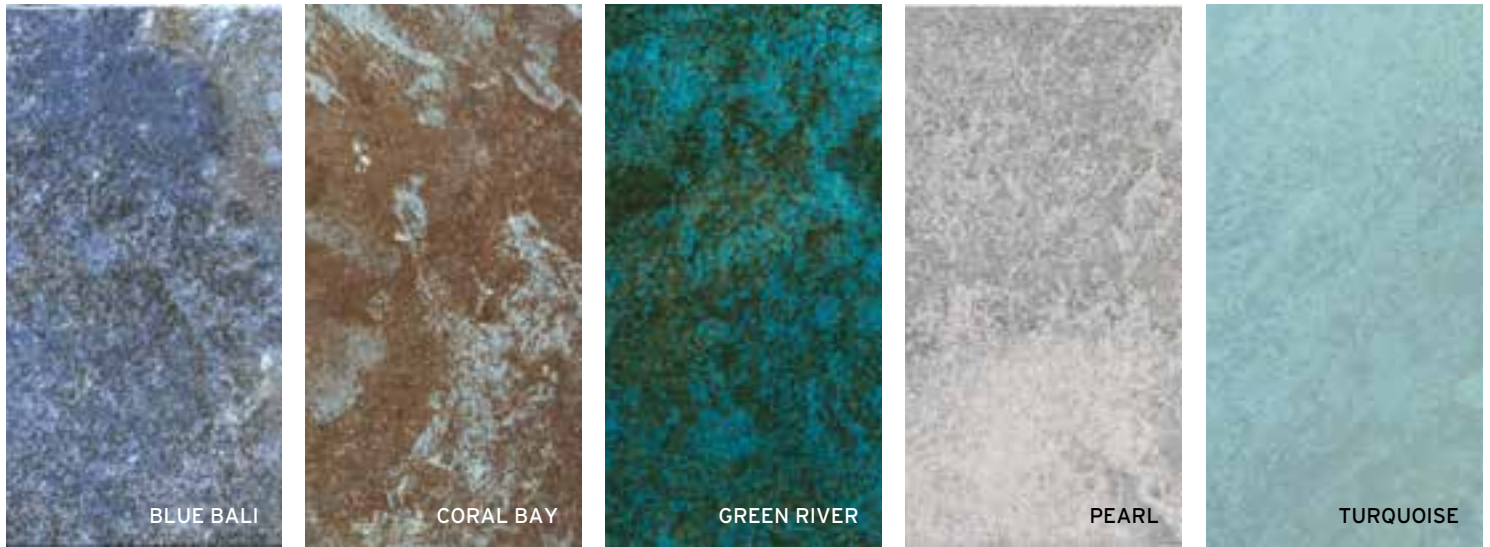

For more detailed information by format/color, consult the collection's website.

OCEAN CORAL BAY 15x15 5.9x5.9"

OCEAN BLUE BALI 15x15 5.9x5.9"

Ocean

Porcelánicos
Porcelain tiles

Los colores son indicativos. Colors are just indicative.

Variaciones tonalidad **
Color scheme

**** Combinación de 4 piezas para mostrar la destonificación.**
** 4 pieces combination to show shade variations.

BLUE BALI

CORAL BAY

GREEN RIVER

PEARL

TURQUOISE

Ocean